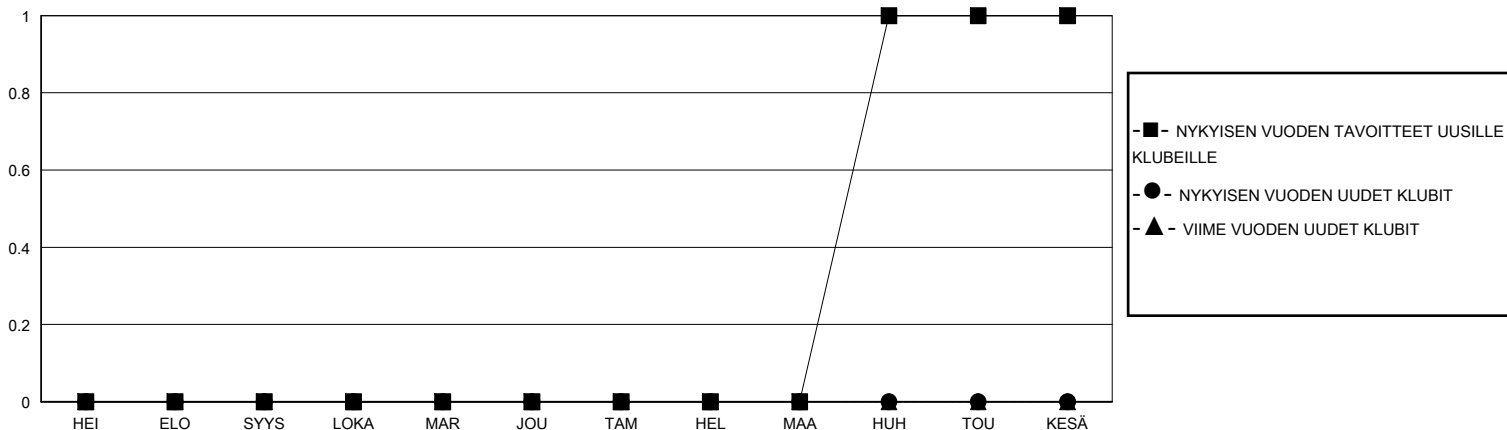

MONTHLY MEMBERSHIP PROGRESS REPORT

District 107 L

Results as of: 3/31/2024

GMT:

SIJAINTI FINLAND

GMT VAALIPIIRI

Klubit				jäsentä			
TULOKSET 2023-2024				TULOKSET 2023-2024			
NELJÄNNES	UUDEN KLUBIN TAVOITE	UUDET KLUBIT	LOPETETUT KLUBIT	NELJÄNNES	JÄSENKASVUN NETTOTAVOITE	TOTEUTUNUT JÄSENKASVU	POISTETUT JÄSENET (mukaan lukien siirrot)
HEI/ELO/SYYS	0	0	0	HEI/ELO/SYYS	10	5	17
LOKA/MAR/JOU	0	0	0	LOKA/MAR/JOU	0	17	10
TAM/HEL/MAA	0	0	0	TAM/HEL/MAA	16	23	9
HUH/TOU/KESÄ	1	0	0	HUH/TOU/KESÄ	10	0	0

TAVOITTEET JA UUDET KLUBIT, KUMULATIIVINEN

TAVOITTEET JA JÄSENET, KUMULATIIVINEN

LAKKAUTETUT KLUBIT: 0

16 CLUBS OF 36 LISÄNNY YHDEN TAI USEAMMAN UUTTA JÄSENTÄ

SUKUPUOLIJAKAUMA

MIES 533 (65.24%)
NAINEN 284 (34.76%)