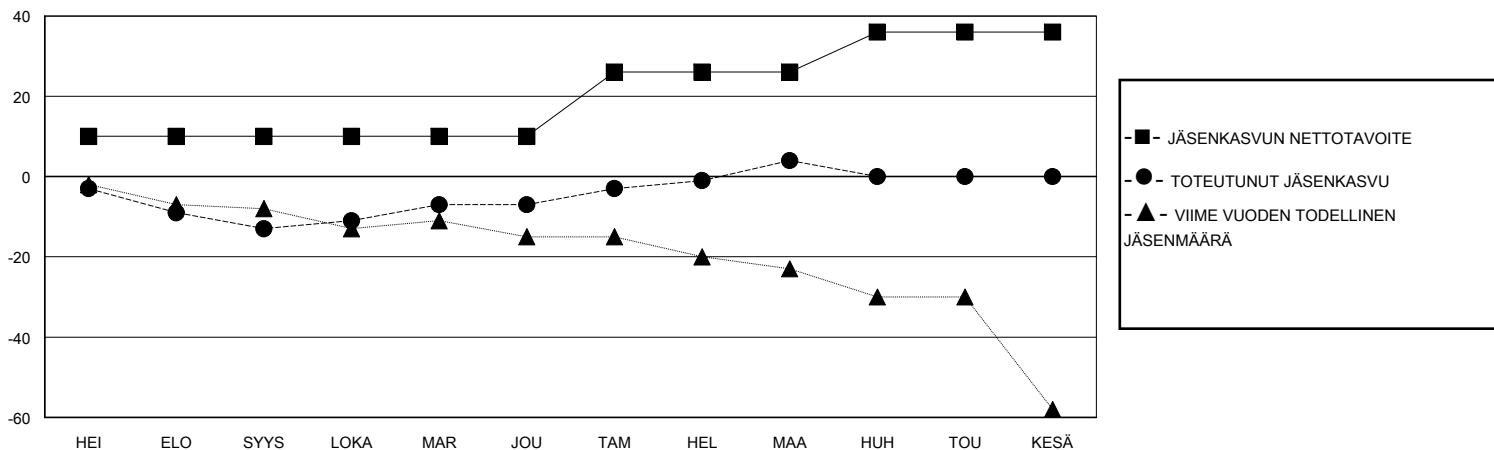

MONTHLY MEMBERSHIP PROGRESS REPORT

District 107 L

Results as of: 3/31/2024

GMT:

SIJAINTI FINLAND

GMT VAALIPIIRI

Klubit				jäsentä			
TULOKSET 2023-2024				TULOKSET 2023-2024			
NELJÄNNES	UUDEN KLUBIN TAVOITE	UUDET KLUBIT	LOPETETUT KLUBIT	NELJÄNNES	JÄSENKASVUN NETTOTAVOITE	TOTEUTUNUT JÄSENKASVU	POISTETUT JÄSENET (mukaan lukien siirrot)
HEI/ELO/SYYS	0	0	0	HEI/ELO/SYYS	10	5	17
LOKA/MAR/JOU	0	0	0	LOKA/MAR/JOU	0	17	10
TAM/HEL/MAA	0	0	0	TAM/HEL/MAA	16	23	9
HUH/TOU/KESÄ	1	0	0	HUH/TOU/KESÄ	10	0	0

TAVOITTEET JA UUDET KLUBIT, KUMULATIIVINEN

TAVOITTEET JA JÄSENET, KUMULATIIVINEN

LAKKAUTETUT KLUBIT: 0

16 CLUBS OF 36 LISÄNNY YHDEN TAI USEAMMAN UUTTA JÄSENTÄ

SUKUPUOLIJAKAUMA

MIES 533 (65.24%)
NAINEN 284 (34.76%)